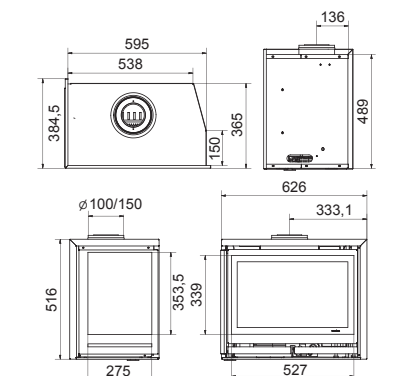

Square 60G hoek

Art.Nr.	Beschrijving	Prijs (€ - EURO)
GSQ1200	Square 60G hoek rechts (G25.3)	3.045,00
GSQ1250	Square 60G hoek rechts (G20)	3.045,00
GSQ1300	Square 60G hoek links (G25.3)	3.045,00
GSQ1350	Square 60G hoek links (G20)	3.045,00
Ø 100/150 mm	4,8 kW 91,8%	62,0 Kg

A