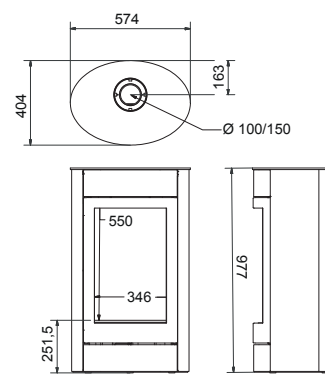

Tali

Art.Nr.	Beschrijving	Prijs (€ - EURO)
GTA0100	Tali (G25.3/G20)	3.095,00
GTA0200	Tali incl. Eco Wave (G25.3/G20)	3.295,00
GTA0300	Tali (G31)	3.095,00
GTA0305	Tali incl. Eco Wave (G31)	3.295,00
GLATA0850	Keramisch glazen achterwand	225,00
Ø 100/150 mm	6,0 kW 93,8%	120,0 Kg