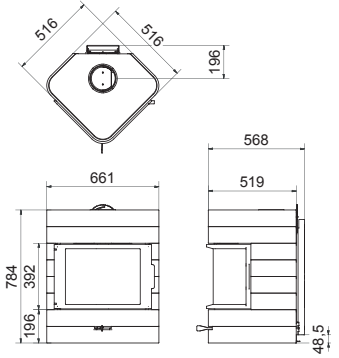

A

Platane Wall

Art.Nr.	Beschrijving	Prijs (€ - EURO)
GPL1200	Platane Wall concrete	4,395,00
Ø 150 mm	7,0 kW 80,0%	110,0 Kg

A

Inzet- en inbouw houtkachels

S 60

Art.Nr.	Beschrijving	Prijs (€ - EURO)
GSM0100	S 60 front (excl. sierlijst)	2,050,00
ONDZSM0104	6 mm frame	125,00
ONDZSM0105	55 mm frame 4-Z	200,00
ONDZSM0106	55 mm frame 3-Z	200,00
ONDSM1003	externe luchtaansluiting S	75,00
Ø 150 mm	6,0 kW 77,0%	70,0 Kg