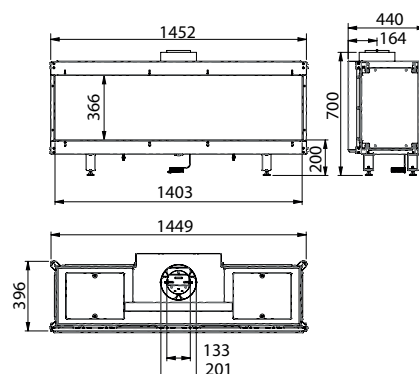

Danta 1400

Beschrijving

Danta 1400 front (G25.3/G20/G31)	4.195,00
Danta 1400 2-zijdig glas (G25.3/G20/G31)	4.495,00
Danta 1400 3-zijdig glas (G25.3/G20/G31)	4.645,00
Danta 1400 4-zijdig glas (G25.3/G20/G31)	4.945,00
Danta 1400 5-zijdig glas (G25.3/G20/G31)	5.195,00
glazen achterwand zwart	250,00
sierlijst met gewenste dieptemaat t.b.v. Danta	150,00
Ø 130/200 mm 14,0 kW 89,8% 110,0 Kg