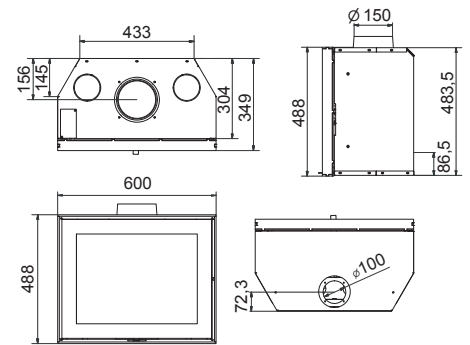

Inzet- en inbouw houtkachels

S 60

Art.Nr.	Beschrijving	Prijs (€ - EURO)
GSM0100	S 60 front (excl. sierlijst)	2,050,00
ONDZSM0104	6 mm frame	125,00
ONDZSM0105	55 mm frame 4-Z	200,00
ONDZSM0106	55 mm frame 3-Z	200,00
ONDSM1003	externe luchtaansluiting S	75,00
Ø 150 mm	6,0 kW 77,0%	70,0 Kg

A