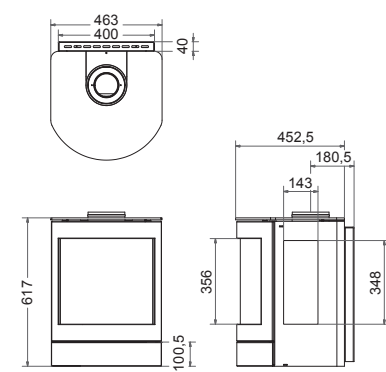

Balsa Wall

Art.Nr.	Beschrijving	Prijs (€ - EURO)
GBA1200	Balsa Wall (G25.3)	2.745,00
GBA1210	Balsa Wall (G20)	2.745,00
GBA1250	Balsa Wall (G31)	2.745,00
Ø 100/150 mm	6,2 kW 91,7%	110,0 Kg

A