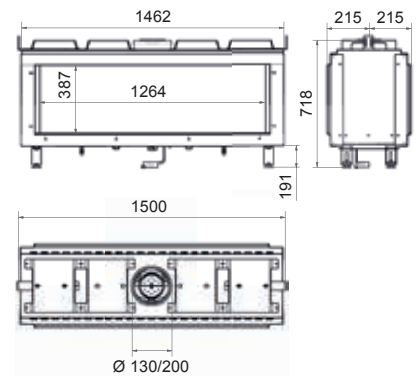

Inbouw gaskachels met gesloten verbranding

Lenga 500

Beschrijving

Lenga 500 A (G25.3/G20/G31)	Prijs (€ - EURO)	3.595,00
Lenga 500 AB / AE (G25.3/G20/G31)		3.795,00
Lenga 500 ABE (G25.3/G20/G31)		3.895,00
keramisch glazen achterwand		295,00
ontspiegeld glas Lenga 500 A		395,00
ontspiegeld glas Lenga 500 AB / AE		495,00
ontspiegeld glas Lenga 500 ABE		595,00
Ø 100/150 mm 9,3 kW 89,8% 65,0 Kg		

B

Lenga 800

Beschrijving

Lenga 800 A (G25.3/G20/G31)	Prijs (€ - EURO)	3.895,00
Lenga 800 AB / AE (G25.3/G20/G31)		4.095,00
Lenga 800 ABE (G25.3/G20/G31)		4.125,00
keramisch glazen achterwand		325,00
ontspiegeld glas Lenga 800 A		495,00
ontspiegeld glas Lenga 800 AB / AE		595,00
ontspiegeld glas Lenga 800 ABE		695,00
achterwand steenmotief Lenga 800 A		530,00
Ø 130/200 mm 12,3 kW 90,3% 80,0 Kg		

B

A	Frontrit
B	Zijruit links
E	Zijruit rechts

Koto

Art.Nr.

Beschrijving

GKO1000	Koto (G25.3/G20)	Prijs (€ - EURO)	4.595,00
GKO1010	Koto (G31)		4.595,00
Ø 130/200 mm 11,7 kW 87,5% 90,0 Kg			

B

Douglas

Art.Nr.

Beschrijving

GDO0100	Douglas (G25.3/G20)	Prijs (€ - EURO)	4.395,00
GDO0120	Douglas (G31)		4.395,00
Ø 130/200 mm 10,0 kW 93,5% 110,0 Kg			

A

Eco Wave WiFi box (Set)

Art.nr.

Beschrijving

INK3310	WiFi Box Eco Wave	Prijs (€ - EURO)	200,00
INK3311	WiFi Box cable		

Eco Wave standaard moet geïnstalleerd zijn om gebruik te kunnen maken van WiFi