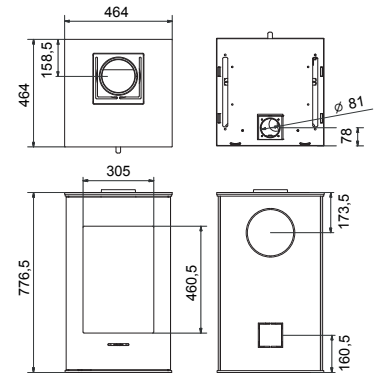

Elm

Art.Nr.	Beschrijving		
GEL3000	Elm		
ONDEL3006	voet Original		
ONDEL0071	voet Base L (voet hoog)		
ONDEL0072	voet Base M (voet laag)		
Ø 150 mm	7,0 kW	77,0%	130,0 Kg

Prijs (€ - EURO)
2.295,00
200,00
200,00
200,00

A