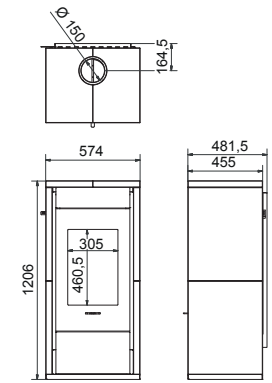

Pecan Eco M

Art.Nr.	Beschrijving	Prijs (€ - EURO)
	Pecan Eco M	3.895,00
OND0165	handgreep Houten pen 2-delig	75,00
OND0166	handgreep Aluminium pen 2-delig	75,00
OND0170	handgreep Aluminium	75,00
Ø 150 mm	8,0 kW 82,0% 310,0 Kg