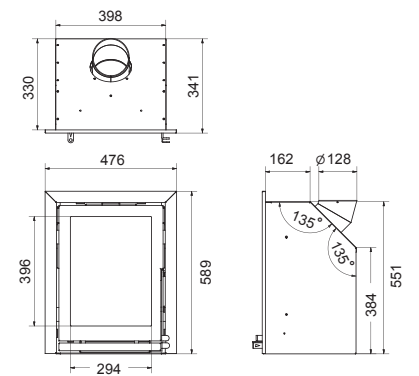

Marvic

Art.Nr.	Beschrijving	Prijs (€ - EURO)
GMA1000	Marvic	1.995,00
Ø 128 mm	4,8 kW 78,1%	62,0 Kg

A

Sierlijst op maat

Art.Nr.	Beschrijving	Prijs (€ - EURO)
OND0020	sierlijst op maat gemaakt <i>er dient een duidelijke tekening aangeleverd te worden met daarop alle maten</i>	op aanvraag