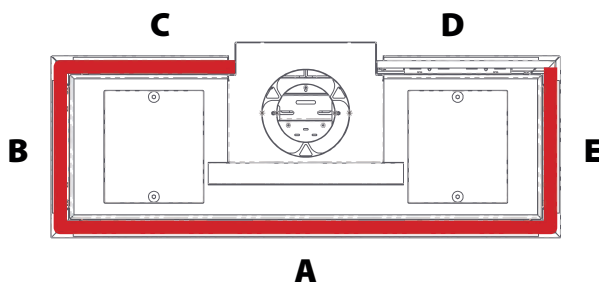

Danta 500/800/1100/1400 3-zijdig glas

1. ❶ Danta (afmeting) ABE
2. ❷ Kies uw branderdecoratie:
   Houtset, stones of pebbles
3. ❸ Tegen meerprijs leverbaar:
   Glazen achterwand