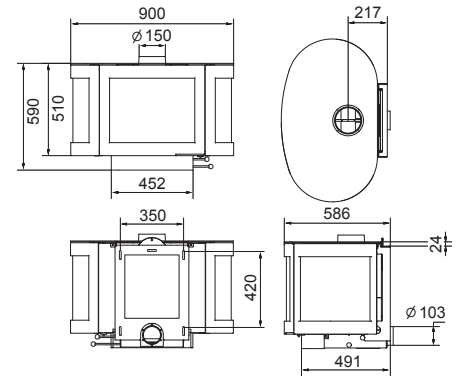

Black Pearl

Art.Nr.	Beschrijving			
GBP1000	Black Pearl			
Ø 150 mm	8,0 kW	77,7%		130,0 Kg

Prijs (€ - EURO)
3.995,00

A