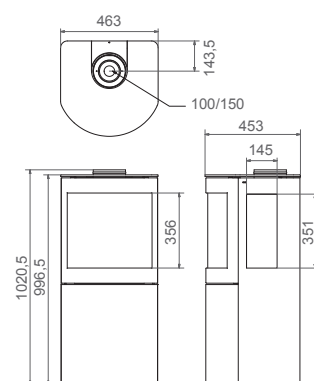

Balsa 100

Art.Nr.	Beschrijving	Prijs (€ - EURO)
GBA1000	Balsa 100 (G25.3)	2.950,00
GBA1010	Balsa 100 (G20)	2.950,00
GBA1050	Balsa 100 (G31)	2.950,00
Ø 100/150 mm	6,2 kW 91,7%	110,0 Kg