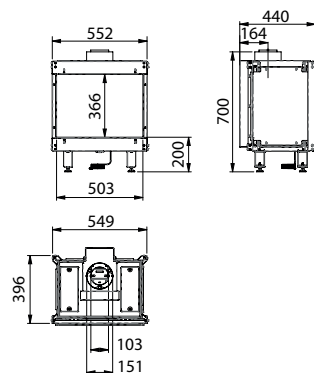

Danta gaslijn met gesloten verbranding

Danta 500

Beschrijving

Danta 500 front (G25.3/G20/G31)	3.295,00
Danta 500 2-zijdig glas (G25.3/G20/G31)	3.595,00
Danta 500 3-zijdig glas (G25.3/G20/G31)	3.745,00
Danta 500 4-zijdig glas (G25.3/G20/G31)	3.995,00
Danta 500 5-zijdig glas (G25.3/G20/G31)	4.195,00
glazen achterwand zwart	250,00
sierlijst met gewenste dieptemaat t.b.v. Danta	150,00
Ø 100/150 mm 6,8 kW 93,3% 60,0 Kg