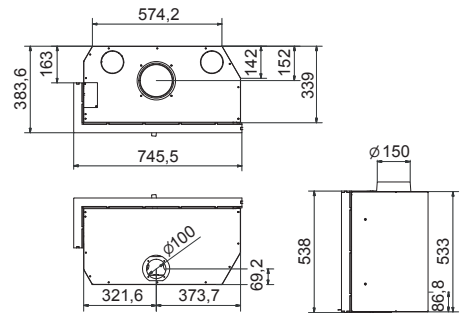

S 75 links

Art.Nr.	Beschrijving	Prijs (€ - EURO)
GSM0800	S 75 links (excl. sierlijst)	2.750,00
ONDZSM0914	6 mm frame voor S 75 L/R	150,00
ONDZSM0915	55 mm frame 4-Z voor S 75 L/R	225,00
ONDZSM0806	55 mm frame 3-Z voor S 75 L	225,00
ONDZSM1003	externe luchtaansluiting S	75,00
Ø 150 mm	9,0 kW 75,0%	100,0 Kg