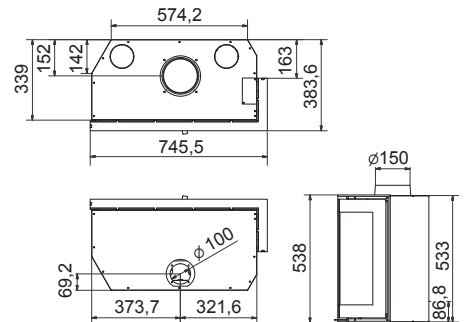

S 75 rechts

Art.Nr.	Beschrijving	Prijs (€ - EURO)
GSM0900	S 75 rechts (excl. sierlijst)	2.750,00
ONDZSM0914	6 mm frame voor S 75 L/R	150,00
ONDZSM0915	55 mm frame 4-Z voor S 75 L/R	225,00
ONDZSM0906	55 mm frame 3-Z voor S 75 R	225,00
ONDZSM1003	externe luchtaansluiting S	75,00
Ø 150 mm	9,0 kW 75,0%	100,0 Kg