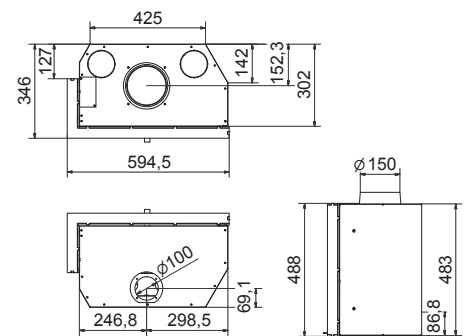

S 60 links

Art.Nr.	Beschrijving	Prijs (€ - EURO)
GSM0200	S 60 links (excl. sierlijst)	2,350,00
ONDZSM0314	6 mm frame voor S 60 L/R	125,00
ONDZSM0315	55 mm frame 4-Z voor S 60 L/R	200,00
ONDZSM0206	55 mm frame 3-Z voor S 60 L	200,00
ONDSM1003	externe luchtaansluiting S	75,00
Ø 150 mm	6,0 kW 77,0%	70,0 Kg

A