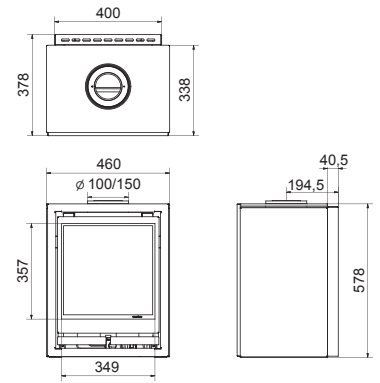

Square 40G Wall

Art.Nr.	Beschrijving
GSQ1520	Square 40G Wall (G25.3)
GSQ1515	Square 40G Wall (G20)
GSQ1530	Square 40G Wall (G31)

G31 uitvoering (propan) alleen leverbaar met kiezels i.p.v. houtset
Ø 100/150 mm 5,3 kW 91,2% 58,0 Kg

Prijs (€ - EURO)
2.445,00
2.445,00
2.445,00