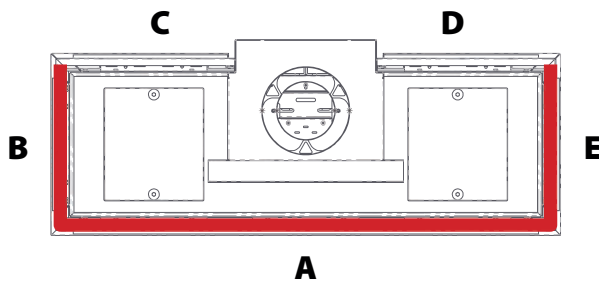

Bestelinstructies voor de Danta gaslijn

A	Frontrit
B	Zijruit links
C	Achterrait links
D	Achterrait rechts
E	Zijruit rechts

Voorbeelden

Danta 500/800/1100/1400 front

- ❶ Danta (afmeting) A
- ❷ Kies uw branderdecoratie:
Houtset, stones of pebbles
- ❸ Tegen meerprijs leverbaar:
Glazen achterwand