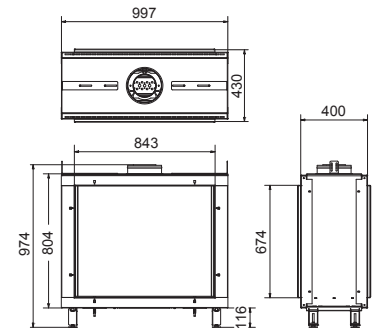

Douglas

Art.Nr.

Beschrijving

GDO0100	Douglas (G25.3/G20)	Prijs (€ - EURO)	4.395,00
GDO0120	Douglas (G31)		4.395,00
Ø 130/200 mm 10,0 kW 93,5% 110,0 Kg			

A