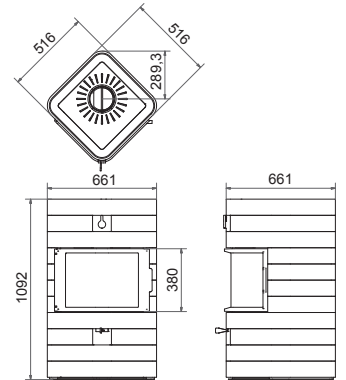

Platane concrete

Art.Nr.	Beschrijving		
GPL1100	Platane concrete extra ring concrete		
Ø 150 mm	7,0 kW	80,0%	245,0 Kg

Prijs (€ - EURO)
4.695,00
150,00

A