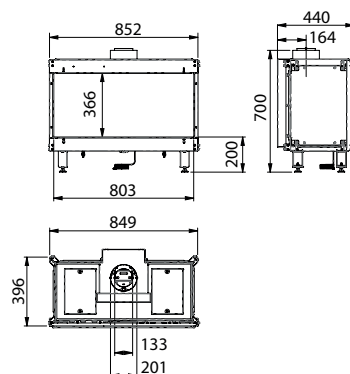

Danta 800

Beschrijving

Danta 800 front (G25.3/G20/G31)	3.495,00
Danta 800 2-zijdig glas (G25.3/G20/G31)	3.895,00
Danta 800 3-zijdig glas (G25.3/G20/G31)	4.045,00
Danta 800 4-zijdig glas (G25.3/G20/G31)	4.295,00
Danta 800 5-zijdig glas (G25.3/G20/G31)	4.495,00
glazen achterwand zwart	250,00
sierlijst met gewenste dieptemaat t.b.v. Danta	150,00
Ø 130/200 mm 9,0 kW 91,0% 75,0 Kg