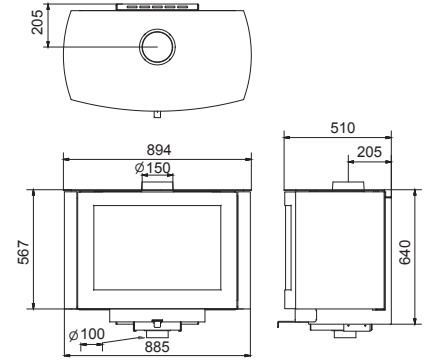

Ruby

Art.Nr.	Beschrijving	Prijs (€ - EURO)
GRU1000	Ruby	3,445,00
ONDRU0320	voet	225,00
ONDRU0310	kanaalommanteling	350,00
OND2004	aansluiting externe beluchting	85,00
Ø 150 mm	8,0 kW 80,0%	130,0 Kg

A