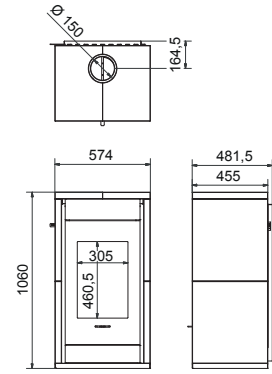

Vrijstaande en hangende houtkachels

Pecan Eco S

Art.Nr.	Beschrijving	Prijs (€ - EURO)
	Pecan Eco S	3.695,00
OND0165	handgreep Houten pen 2-delig	75,00
OND0166	handgreep Aluminium pen 2-delig	75,00
OND0170	handgreep Aluminium	75,00
Ø 150 mm	8,0 kW 82,0% 290,0 Kg