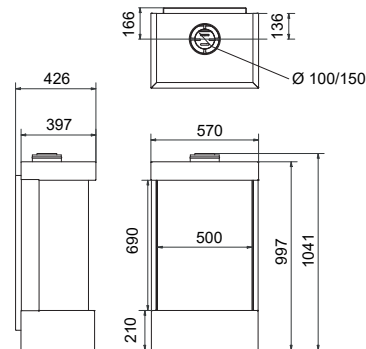

Inzet en hangende gaskachels met gesloten verbranding

Larix

Art.Nr.	Beschrijving	Prijs (€ - EURO)
	Larix (G25.3/G20/G31)	3.795,00
Ø 100/150 mm	6,2 kW 82,8%	90,0 kg

A