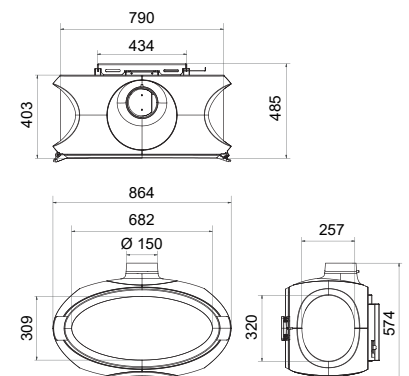

Prijs (€ - EURO)
3.895,00
495,00
230,00
85,00

A

Mata

Art.Nr.	Beschrijving			
GMA2000	Mata			
Ø 150 mm	7,7 kW	76,0%		105,0 kg

Prijs (€ - EURO)
4.195,00

A

Ruby

Art.Nr.	Beschrijving	Prijs (€ - EURO)
GRU1000	Ruby	3,445,00
ONDRU0320	voet	225,00
ONDRU0310	kanaalommanteling	350,00
OND2004	aansluiting externe beluchting	85,00
Ø 150 mm	8,0 kW 80,0%	130,0 Kg