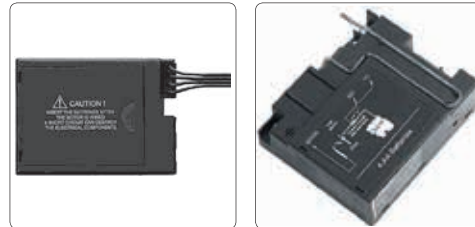

Ontvangers

Art.Nr.	Beschrijving
INK3006	Mertik Maxitrol G30-ZRRTT
INK3253	Mertik Maxitrol G6R-R4AU

Prijs (€ - EURO)
121,00
169,00