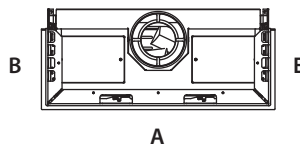

Lenga 800

Beschrijving

Lenga 800 A (G25.3/G20/G31)	Prijs (€ - EURO)	3.895,00
Lenga 800 AB / AE (G25.3/G20/G31)		4.095,00
Lenga 800 ABE (G25.3/G20/G31)		4.125,00
keramisch glazen achterwand		325,00
ontspiegeld glas Lenga 800 A		495,00
ontspiegeld glas Lenga 800 AB / AE		595,00
ontspiegeld glas Lenga 800 ABE		695,00
achterwand steenmotief Lenga 800 A		530,00
Ø 130/200 mm 12,3 kW 90,3% 80,0 Kg		

B