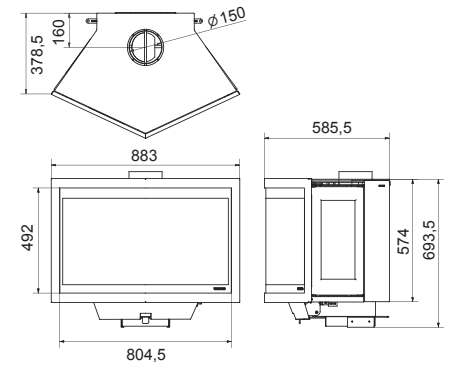

Black Diamond

Art.Nr.	Beschrijving			
GDI2000	Black Diamond			
OND0441	kanaalommanteling			
OND0440	voet			
OND2004	aansluiting externe beluchting			
Ø 150 mm	8,0 kW	78,0%		125,0 Kg

Prijs (€ - EURO)
3.895,00
495,00
230,00
85,00

A