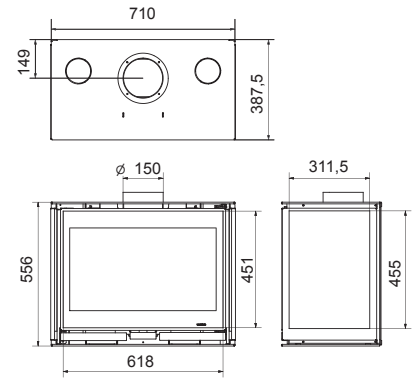

Square 68 3-zijdig

Art.Nr.	Beschrijving	Prijs (€ - EURO)
GSQ0700	Square 68 3-zijdig	2.695,00
GSQ0750	Square 68 3-zijdig Wall (<i>hangend</i>)	2.895,00
OND0245	ventilatorset Square-lijn	395,00
ONDSQ6013	externe luchtaansluiting Square-lijn	75,00
Ø 150 mm	8,0 kW 79,0%	83,0 Kg

A