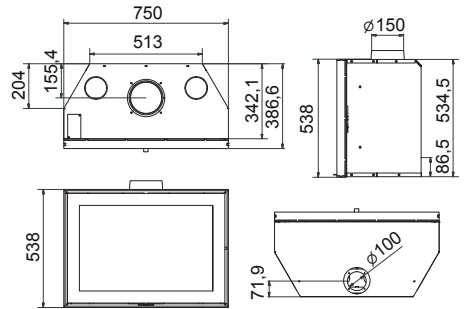

S 75

Art.Nr.	Beschrijving	Prijs (€ - EURO)
GSM0700	S 75 front (excl. sierlijst)	2.450,00
ONDZSM0704	6 mm frame	150,00
ONDZSM0705	55 mm frame 4-Z	225,00
ONDZSM0706	55 mm frame 3-Z	225,00
ONDZSM1003	externe luchtaansluiting S	75,00
Ø 150 mm	9,0 kW 75,0%	100,0 Kg