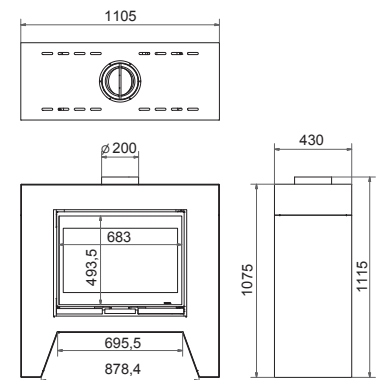

Jules

Art.Nr.	Beschrijving		
GSQ1050	Jules		
Ø 200 mm	15,3 kW	77,6%	210,0 Kg

Prijs (€ - EURO)
4.350,00

A