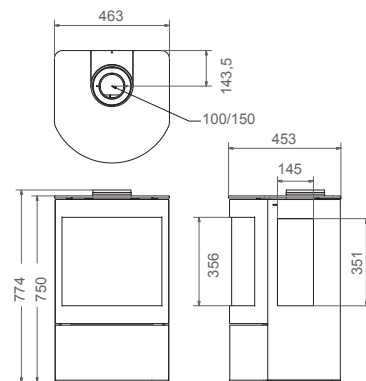

Vrijstaande gaskachels met gesloten verbranding

Balsa 75

Art.Nr.	Beschrijving	Prijs (€ - EURO)
GBA1100	Balsa 75 (G25.3)	2.850,00
GBA1110	Balsa 75 (G20)	2.850,00
GBA1150	Balsa 75 (G31)	2.850,00
Ø 100/150 mm	6,2 kW 91,7%	95,0 Kg