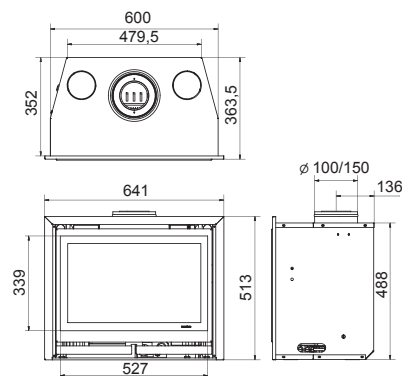

A

Square 60G hoek

Art.Nr.	Beschrijving	Prijs (€ - EURO)
GSQ1200	Square 60G hoek rechts (G25.3)	3.045,00
GSQ1250	Square 60G hoek rechts (G20)	3.045,00
GSQ1300	Square 60G hoek links (G25.3)	3.045,00
GSQ1350	Square 60G hoek links (G20)	3.045,00
Ø 100/150 mm	4,8 kW 91,8%	62,0 Kg