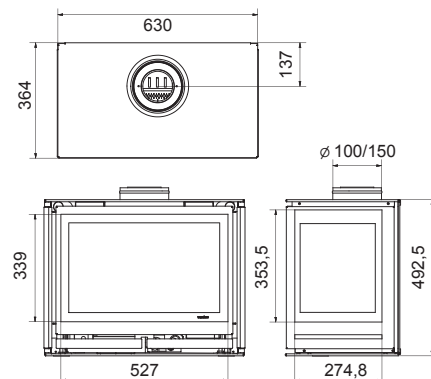

A

Square 60G hoek

Art.Nr.	Beschrijving	Prijs (€ - EURO)
GSQ1200	Square 60G hoek rechts (G25.3)	3.045,00
GSQ1250	Square 60G hoek rechts (G20)	3.045,00
GSQ1300	Square 60G hoek links (G25.3)	3.045,00
GSQ1350	Square 60G hoek links (G20)	3.045,00
Ø 100/150 mm	4,8 kW 91,8%	62,0 Kg

A

Square 60G 3-zijdig

Art.Nr.	Beschrijving	Prijs (€ - EURO)
GSQ1400	Square 60G (G25.3/G20)	3.095,00
GSQ1450	Square 60G Wall (G25.3/G20) (hangend)	3.195,00
Ø 100/150 mm	4,8 kW 91,8%	62,0 Kg

A

Balsa Wall

Art.Nr.	Beschrijving	Prijs (€ - EURO)
GBA1200	Balsa Wall (G25.3)	2.745,00
GBA1210	Balsa Wall (G20)	2.745,00
GBA1250	Balsa Wall (G31)	2.745,00
Ø 100/150 mm	6,2 kW 91,7%	110,0 Kg