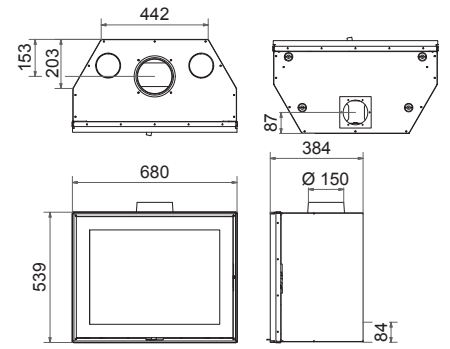

S 68

Art.Nr.	Beschrijving	Prijs (€ - EURO)
GSM0400	S 68 front (excl. sierlijst)	2.190,00
ONDZSM0404	6 mm frame	150,00
ONDZSM0405	55 mm frame 4-Z	225,00
ONDZSM0406	55 mm frame 3-Z	225,00
ONDZSM1003	externe luchtaansluiting S	75,00
Ø 150 mm	7,0 kW 76,0%	90,0 Kg