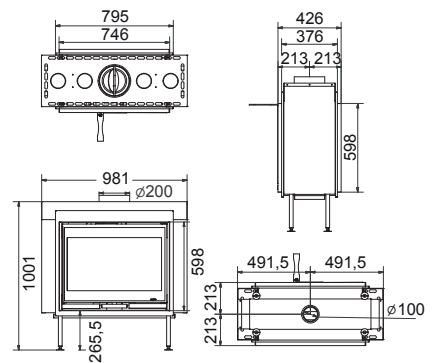

A

Square 68 3-zijdig

Art.Nr.	Beschrijving	Prijs (€ - EURO)
GSQ0700	Square 68 3-zijdig	2.695,00
GSQ0750	Square 68 3-zijdig Wall (<i>hangend</i>)	2.895,00
OND0245	ventilatorset Square-lijn	395,00
ONDSQ6013	externe luchtaansluiting Square-lijn	75,00
Ø 150 mm	8,0 kW 79,0%	83,0 Kg

A

Square 75 tunnel

Art.Nr.	Beschrijving	Prijs (€ - EURO)
GSQ1040	Square 75 tunnel	3.395,00
Ø 200 mm	15,3 kW 77,6%	140,0 Kg

A

Marvic

Art.Nr.	Beschrijving	Prijs (€ - EURO)
GMA1000	Marvic	1.995,00
Ø 128 mm	4,8 kW 78,1%	62,0 Kg