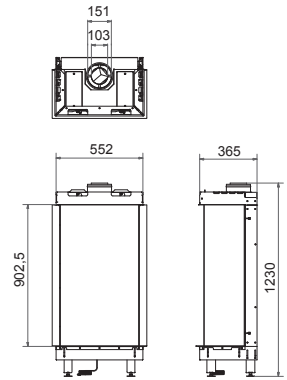

Inbouw gaskachels met gesloten verbranding

Lenga 500

Beschrijving

Lenga 500 A (G25.3/G20/G31)	Prijs (€ - EURO)	3.595,00
Lenga 500 AB / AE (G25.3/G20/G31)		3.795,00
Lenga 500 ABE (G25.3/G20/G31)		3.895,00
keramisch glazen achterwand		295,00
ontspiegeld glas Lenga 500 A		395,00
ontspiegeld glas Lenga 500 AB / AE		495,00
ontspiegeld glas Lenga 500 ABE		595,00
Ø 100/150 mm 9,3 kW 89,8% 65,0 Kg		

B