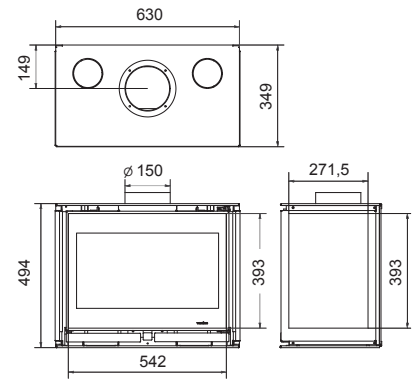

Square 60 3-zijdig

Art.Nr.	Beschrijving	Prijs (€ - EURO)
GSQ0500	Square 60 3-zijdig	2.550,00
GSQ0550	Square 60 3-zijdig Wall (<i>hangend</i>)	2.750,00
OND0245	ventilatorset Square-lijn	395,00
ONDSQ6013	externe luchtaansluiting Square-lijn	75,00
Ø 150 mm	6,0 kW 78,4%	68,0 Kg

A