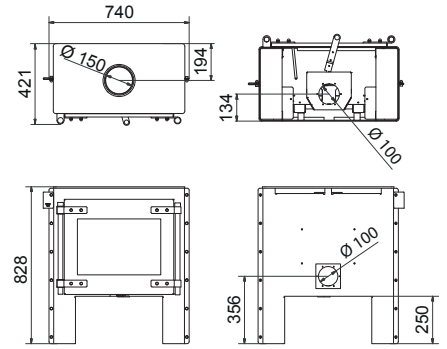

Prijs (€ - EURO)
4.350,00

A

Peppel

Art.Nr.	Beschrijving			
GPE0500	Peppel			
Ø 150 mm	6,0 kW	77,0%		125,0 Kg

Prijs (€ - EURO)
2.195,00

A

S 60/75 Black Edition

Art.Nr.	Beschrijving				
	S 60 Black Edition (haard + mantel)				2.695,00
	S 60 Black Edition hoek L/R (haard + mantel)				3.045,00
	S 75 Black Edition (haard + mantel)				3.095,00
	S 75 Black Edition hoek L/R (haard + mantel)				3.490,00
Ø 150 mm	S 60	6,0 kW	77,0%		120,0 Kg
Ø 150 mm	S 75	9,0 kW	75,0%		160,0 Kg