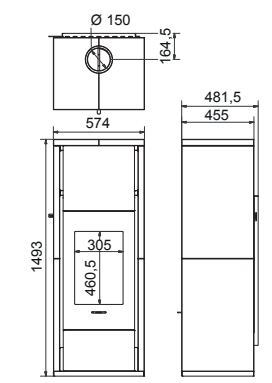

Pecan Eco L

Art.Nr.	Beschrijving	Prijs (€ - EURO)
	Pecan Eco L	4.145,00
OND0165	handgreep Houten pen 2-delig	75,00
OND0166	handgreep Aluminium pen 2-delig	75,00
OND0170	handgreep Aluminium	75,00
Ø 150 mm	8,0 kW 82,0% 350,0 Kg