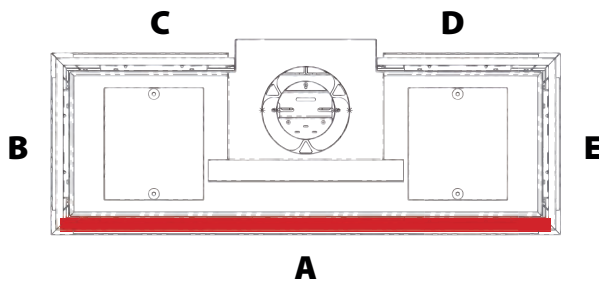

Voorbeelden