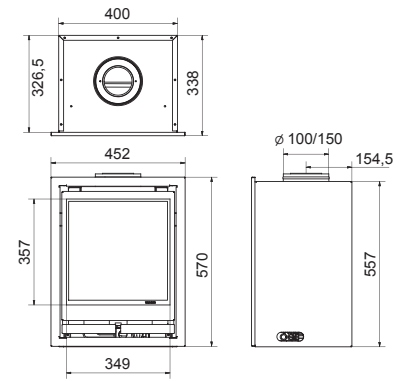

Square 40G

Art.Nr.	Beschrijving
GSQ1500	Square 40G (G25.3)
GSQ1505	Square 40G (G20)
GSQ1510	Square 40G (G31)

G31 uitvoering (propan) alleen leverbaar met kiezels i.p.v. houtset
Ø 100/150 mm 5,3 kW 91,2% 58,0 Kg

Prijs (€ - EURO)
2.245,00
2.245,00
2.245,00