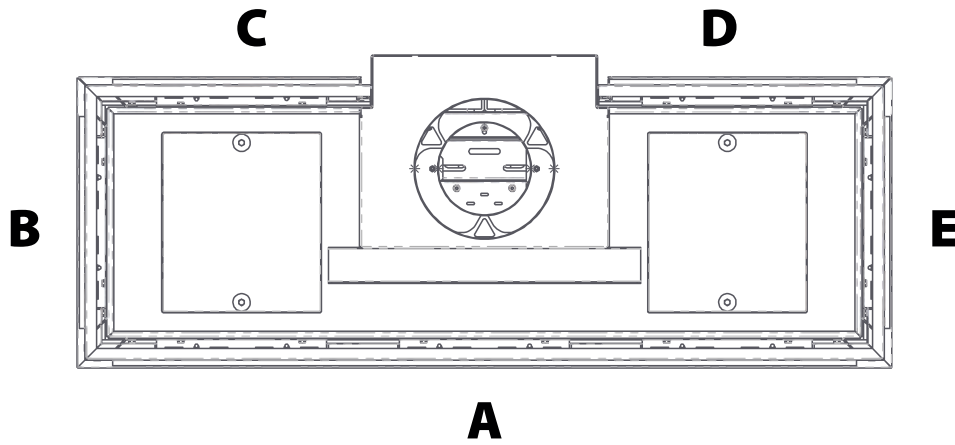

Bestelinstructies voor de Danta gaslijn