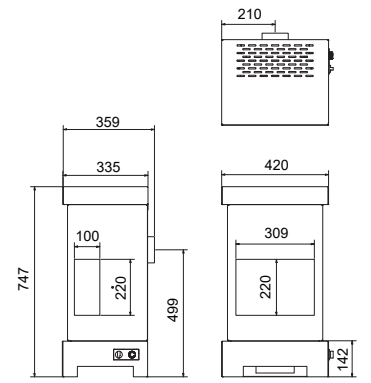

Vrijstaande gaskachel met open verbranding

Calvix Sparky

Art.Nr.	Beschrijving
GCA1000	Calvix Sparky (G25.3)
OND0025	ombouwset propan G25.3 > G31

In Nederland leverbaar via Have, Lunteren

Ø 100 mm 7,5 kW 90,0% 50,0 Kg

Prijs (€ - EURO)
-
-