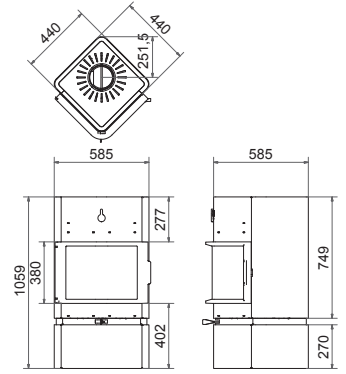

Let op! door de verschillende materialen kunnen kleuren van de voet en het beton afwijken

Platane

Art.Nr.	Beschrijving		
GPL1000	Platane staal		
Ø 150 mm	7,0 kW	80,0%	140,0 Kg

Prijs (€ - EURO)
3.195,00

A

Platane concrete