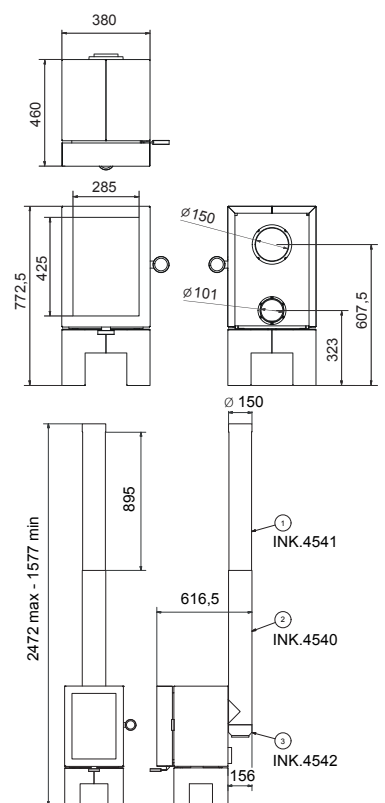

Buismateriaal speciaal voor de Oak

INK4540	t-stuk incl. 1 meter	125,00
INK4541	telescopische pijp 1 meter i.c.m. INK.4542	121,00
INK4542	einddop t.b.v. Oak aansluiting i.c.m. INK.4541	49,00