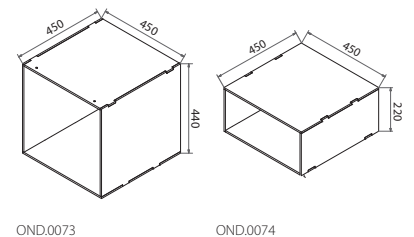

Art.Nr.	Beschrijving		
OND0073	Storage Base L		
OND0074	Storage Base M		

Prijs (€ - EURO)
250,00
250,00