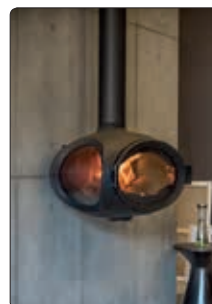

Mata

Art.Nr.	Beschrijving			
GMA2000	Mata			
Ø 150 mm	7,7 kW	76,0%		105,0 kg

Prijs (€ - EURO)
4.195,00

A