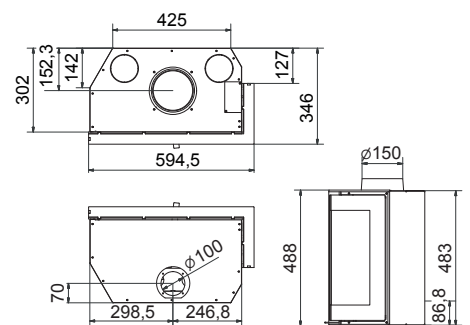

S 60 rechts

Art.Nr.	Beschrijving	Prijs (€ - EURO)
GSM0300	S 60 rechts (excl. sierlijst)	2,350,00
ONDZSM0314	6 mm frame voor S 60 L/R	125,00
ONDZSM0315	55 mm frame 4-Z voor S 60 L/R	200,00
ONDZSM0306	55 mm frame 3-Z voor S 60 R	200,00
ONDSM1003	externe luchtaansluiting S	75,00
Ø 150 mm	6,0 kW 77,0%	70,0 Kg

A