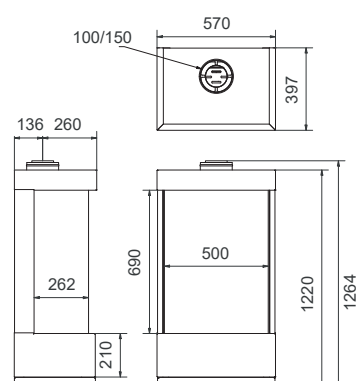

Larix op voet

Art.Nr.	Beschrijving	Prijs (€ - EURO)
	Larix op voet (G25.3/G20/G31)	3.795,00
Ø 100/150 mm	6,2 kW 82,8%	90,0 kg