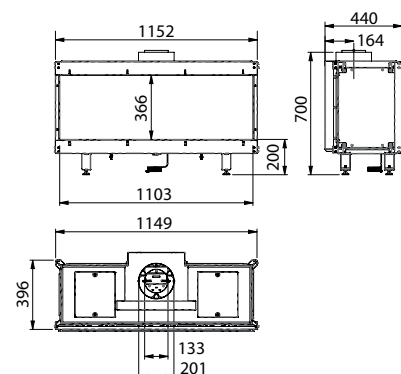

Danta 1100

Beschrijving

Danta 1100 front (G25.3/G20/G31)	3.795,00
Danta 1100 2-zijdig glas (G25.3/G20/G31)	4.095,00
Danta 1100 3-zijdig glas (G25.3/G20/G31)	4.245,00
Danta 1100 4-zijdig glas (G25.3/G20/G31)	4.545,00
Danta 1100 5-zijdig glas (G25.3/G20/G31)	4.795,00
glazen achterwand zwart	250,00
sierlijst met gewenste dieptemaat t.b.v. Danta	150,00
Ø 130/200 mm 11,7 kW 93,0% 95,0 Kg