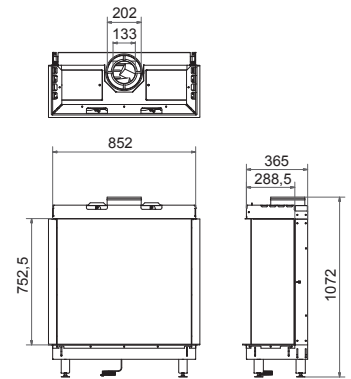

Lenga 800

Beschrijving

Lenga 800 A (G25.3/G20/G31)	Prijs (€ - EURO)	3.895,00
Lenga 800 AB / AE (G25.3/G20/G31)		4.095,00
Lenga 800 ABE (G25.3/G20/G31)		4.125,00
keramisch glazen achterwand		325,00
ontspiegeld glas Lenga 800 A		495,00
ontspiegeld glas Lenga 800 AB / AE		595,00
ontspiegeld glas Lenga 800 ABE		695,00
achterwand steenmotief Lenga 800 A		530,00
Ø 130/200 mm 12,3 kW 90,3% 80,0 Kg		

B

A	Frontrit
B	Zijruit links
E	Zijruit rechts

Koto

Art.Nr.

Beschrijving

GKO1000	Koto (G25.3/G20)	Prijs (€ - EURO)	4.595,00
GKO1010	Koto (G31)		4.595,00
Ø 130/200 mm 11,7 kW 87,5% 90,0 Kg			

B